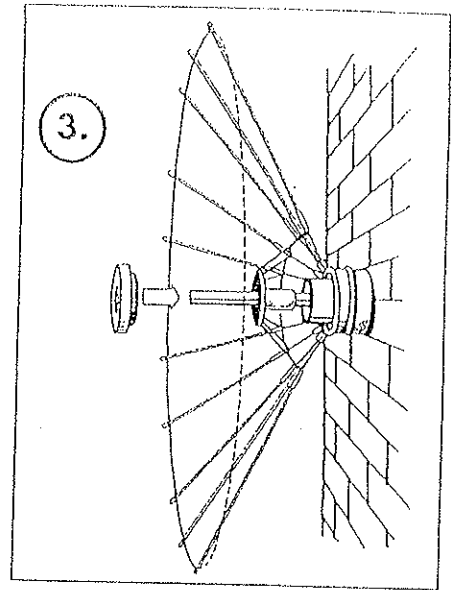

Aufbau/Assembly Flash Type

6.

7.

8.

Abbau/Dismantle Flash Type only

77 cm ø
100 cm ø
140 cm ø

Aufbau/Assembly HMI 1200/2500+ Bitube Flash

Abbau/Dismantle HMI-Flash Type