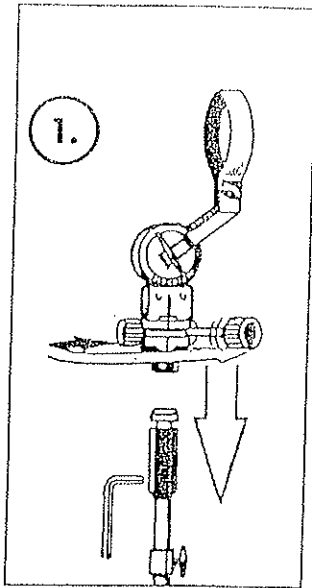

Aufbau/Assembly Flash Type

6.

7.

8.

Abbau/Dismantle Flash Type only

77 cm ø
100 cm ø
140 cm ø

Aufbau/Assembly HMI 1200/2500+ Bitube Flash

Abbau/Dismantle HMI-Flash Type