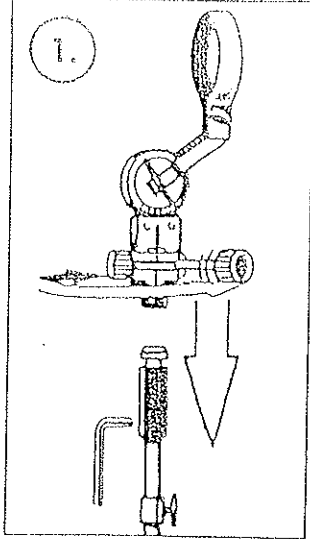

Aufbau/Assembly Flash Type

6.

7.

8.

Abbau/Dismantle Flash Type only

77 cm ø
100 cm ø
140 cm ø

Aufbau/Assembly HMI 1200/2500+ Bitube Flash

Abbau/Dismantle HMI-Flash Type