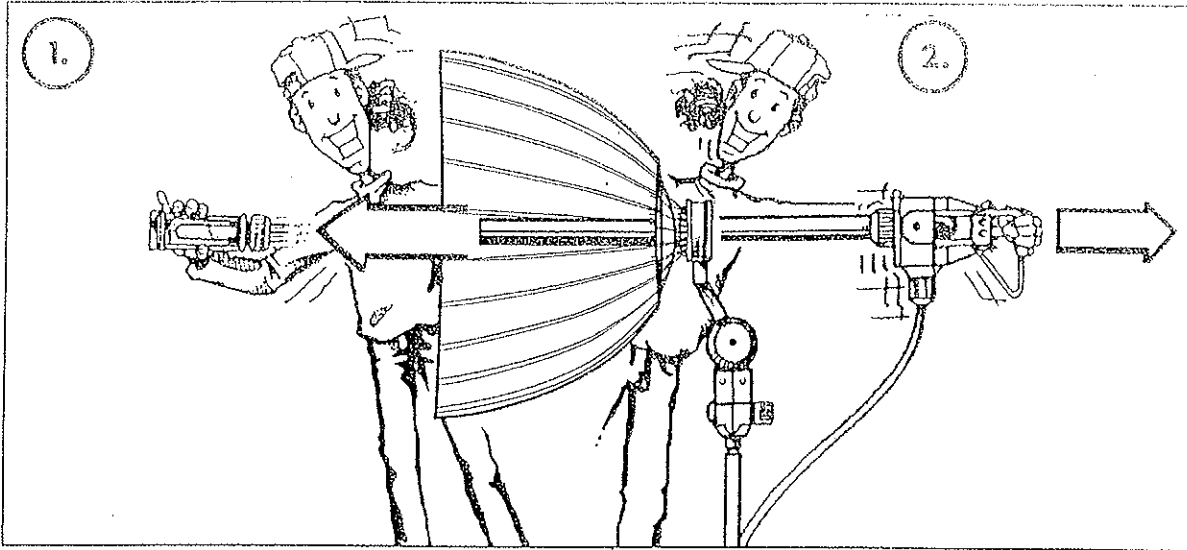

Aufbau/Assembly Flash Type

6.

7.

8.

Abbau/Dismantle Flash Type only

77 cm ø
100 cm ø
140 cm ø

Aufbau/Assembly HMI 1200/2500+ Bitube Flash

Abbau/Dismantle HMI-Flash Type