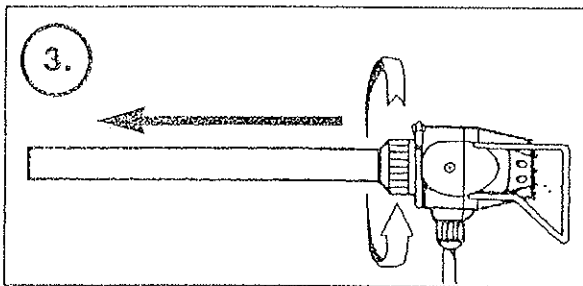

Aufbau/Assembly Flash Type

6.

7.

8.

Abbau/Dismantle Flash Type only

77 cm ø
100 cm ø
140 cm ø

Aufbau/Assembly HMI 1200/2500+ Bitube Flash

Abbau/Dismantle HMI-Flash Type