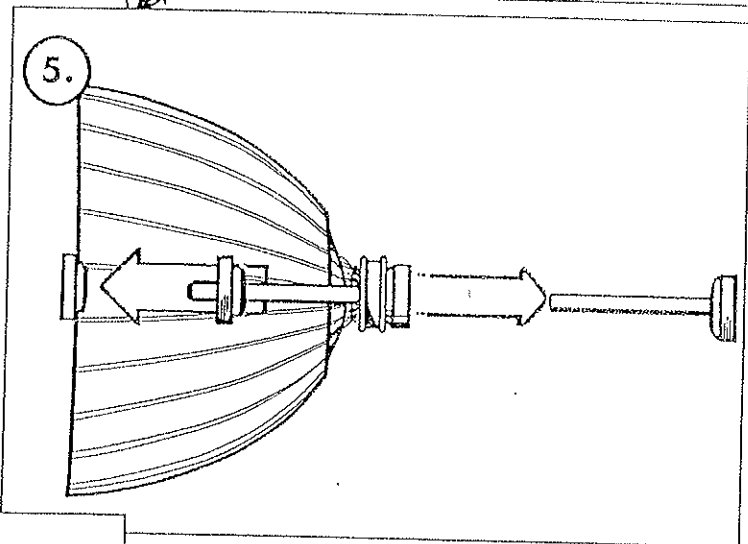

Aufbau/Assembly Flash Type

6.

7.

8.

Abbau/Dismantle Flash Type only

77 cm ø
100 cm ø
140 cm ø

Aufbau/Assembly HMI 1200/2500+ Bitube Flash

Abbau/Dismantle HMI-Flash Type