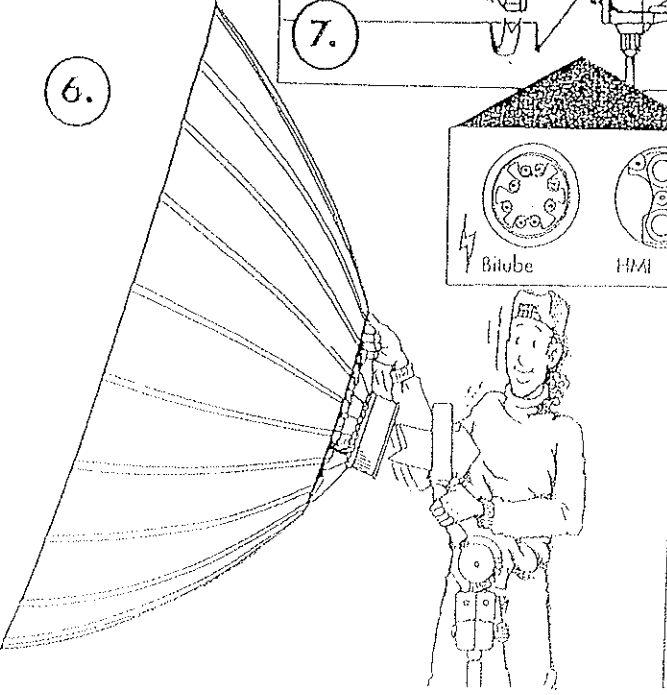

Aufbau/Assembly Flash Type

6.

7.

8.

Abbau/Dismantle Flash Type only

77 cm ø
100 cm ø
140 cm ø

Aufbau/Assembly HMI 1200/2500+ Bitube Flash

Abbau/Dismantle HMI-Flash Type