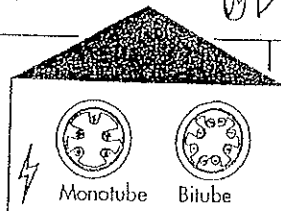

Aufbau/Assembly Flash Type

6.

7.

8.

Abbau/Dismantle Flash Type only

77 cm ø
100 cm ø
140 cm ø

Aufbau/Assembly HMI 1200/2500+ Bitube Flash

Abbau/Dismantle HMI-Flash Type