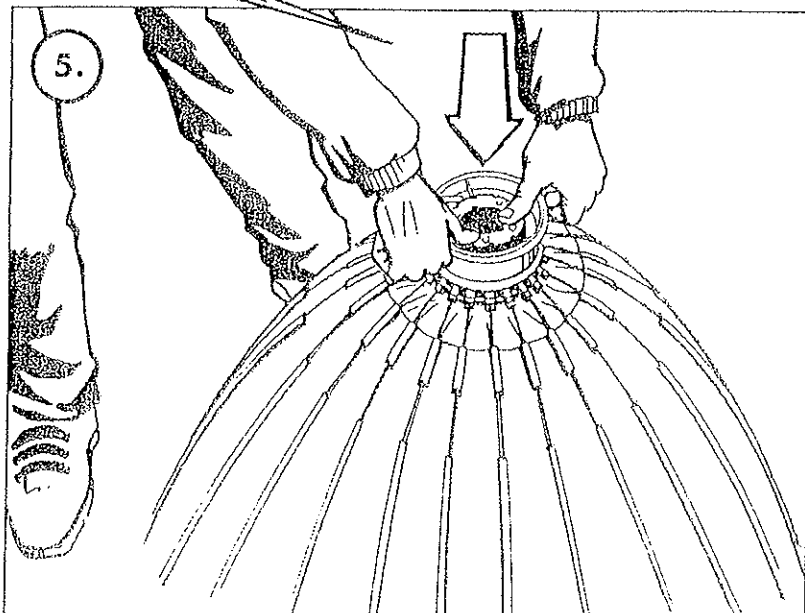

Aufbau/Assembly Flash Type

6.

7.

8.

Abbau/Dismantle Flash Type only

77 cm ø
100 cm ø
140 cm ø

Aufbau/Assembly HMI 1200/2500+ Bitube Flash

Abbau/Dismantle HMI-Flash Type