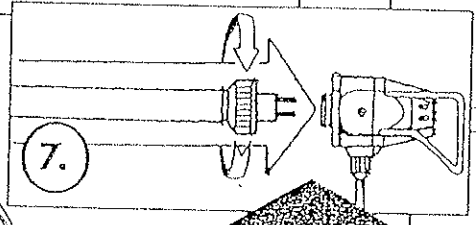

Aufbau/Assembly Flash Type

6.

7.

8.

Abbau/Dismantle Flash Type only

77 cm ø
100 cm ø
140 cm ø

Aufbau/Assembly HMI 1200/2500+ Bitube Flash

Abbau/Dismantle HMI-Flash Type