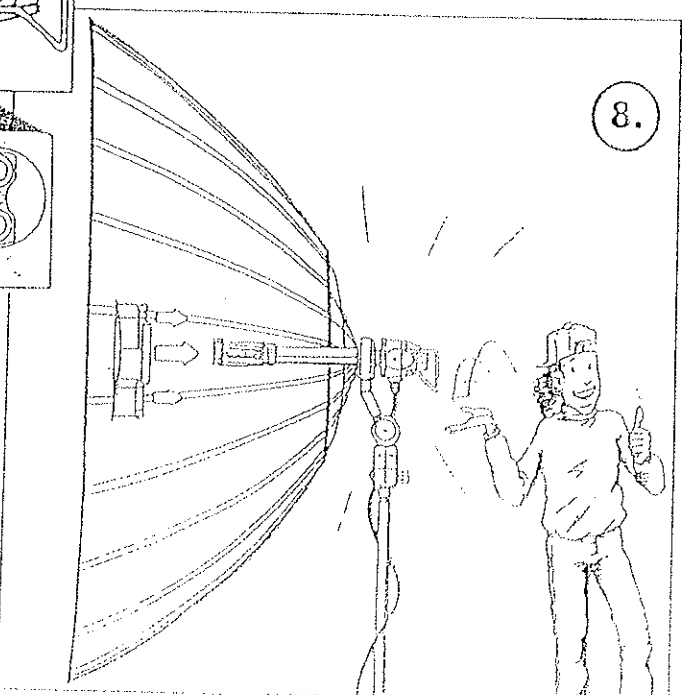

Aufbau/Assembly Flash Type

6.

7.

8.

Abbau/Dismantle Flash Type only

77 cm ø
100 cm ø
140 cm ø

Aufbau/Assembly HMI 1200/2500+ Bitube Flash

Abbau/Dismantle HMI-Flash Type