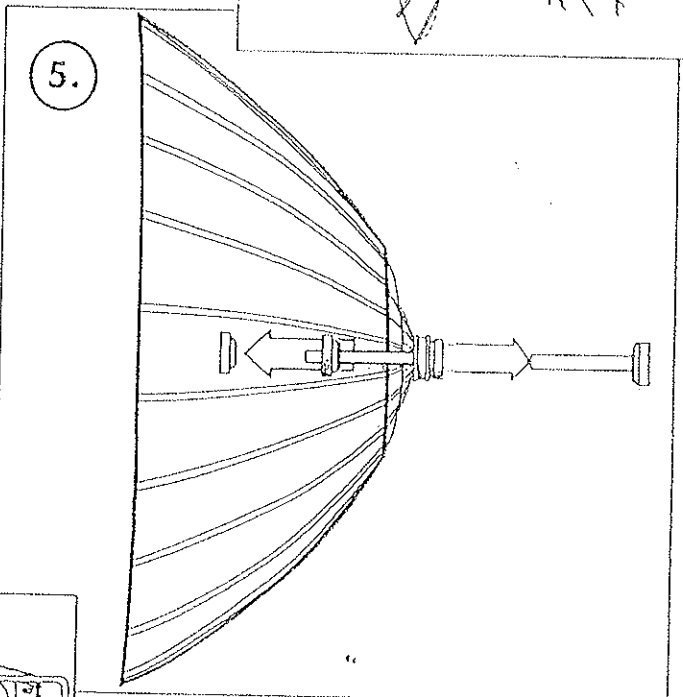

Aufbau/Assembly Flash Type

6.

7.

8.

Abbau/Dismantle Flash Type only

77 cm ø
100 cm ø
140 cm ø

Aufbau/Assembly HMI 1200/2500+ Bitube Flash

Abbau/Dismantle HMI-Flash Type