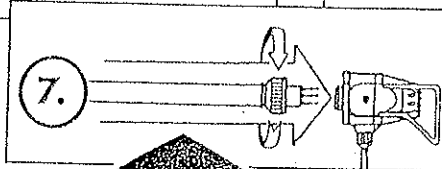

Aufbau/Assembly Flash Type

6.

7.

8.

Abbau/Dismantle Flash Type only

77 cm ø
100 cm ø
140 cm ø

Aufbau/Assembly HMI 1200/2500+ Bitube Flash

Abbau/Dismantle HMI-Flash Type