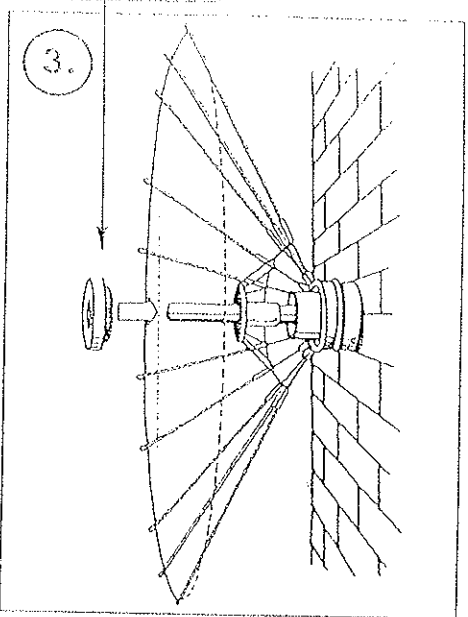

Aufbau/Assembly Flash Type

6.

7.

8.

Abbau/Dismantle Flash Type only

77 cm ø
100 cm ø
140 cm ø

Aufbau/Assembly HMI 1200/2500+ Bitube Flash

Abbau/Dismantle HMI-Flash Type